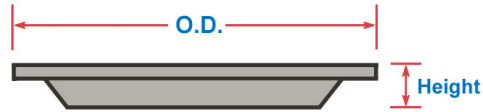

MAJORSELL : Service Diaphragms

Check the website: www.majorsell.co.uk for exact applications.

<u>TYPE</u>	O. DIAMETER x HEIGHT mm	BENDIX TYPE	KNORR TYPE	WABCO TYPE
9	126 x 35	080058	234433	
12	137 x 30	080057	234226	
	140 x 35		080062	2B56620
	139 x 39			080057W 8971205054
14	148 x 49		080087K	2B24871
	148 x 38			080087W 8971216104
	149 x 36			080088W 8971216154
16	155 x 32.5	080056	234189	
	159 x 38			080056W 8971205104
	159 x 51			080063W 8971205164
20	167 x 32	080055	234099	
	168 x 46	080067		
	165 x 45.5			080055W 8971205204
	168 x 46			080064 8971205264
24	174 x 34	080046	234100	
	179 x 44	080065		
	179 x 44			080065 8971205364
30	198 x 40	080047	234101	
	201 x 49	080066		
	201 x 49			080066 8971205464
36	220 x 45	080026	234362	